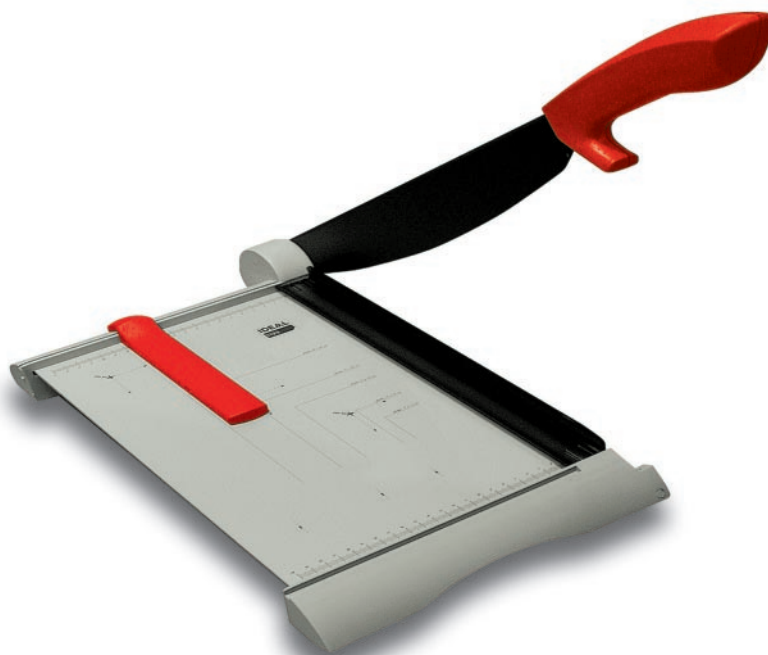

..... Obcinarki

IDEAL 1142

Obcinarka biurowa A3 wyposażona w specjalnie naostrzony nóż, nie wymagający osłony bezpieczeństwa.

Brak osłony noża powoduje zmniejszenie gabarytów urządzenia.

Obcinany materiał dociskany jest ręcznie za pomocą listwy.

Przesuwny ogranicznik formatu ułatwia przygotowanie dokumentu do cięcia.

- długość cięcia: 430mm
- max przecina 15 kartek*