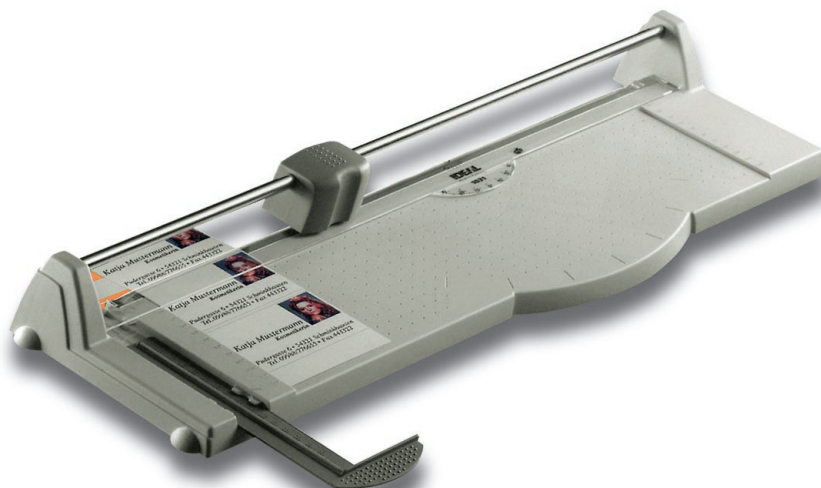

..... Obcinarki

IDEAL 1030/1031

Nowoczesne obcinarki krążkowe idealnie nadają się do każdego biura. Łączą estetyczny wygląd z funkcjonalnością i precyzją cięcia. Umożliwiają dokładne ustawienie wymiarów i kąta cięcia.

Unikalne cechy obcinarek:

- ruchomy ogranicznik formatu
- kątomierz
- podziałka milimetrowa

- długość cięcia: 330mm (1030)
- długość cięcia: 430mm (1031)
- max przecina 5 kartek*
- format A4 (1030),
- format A3 (1031)